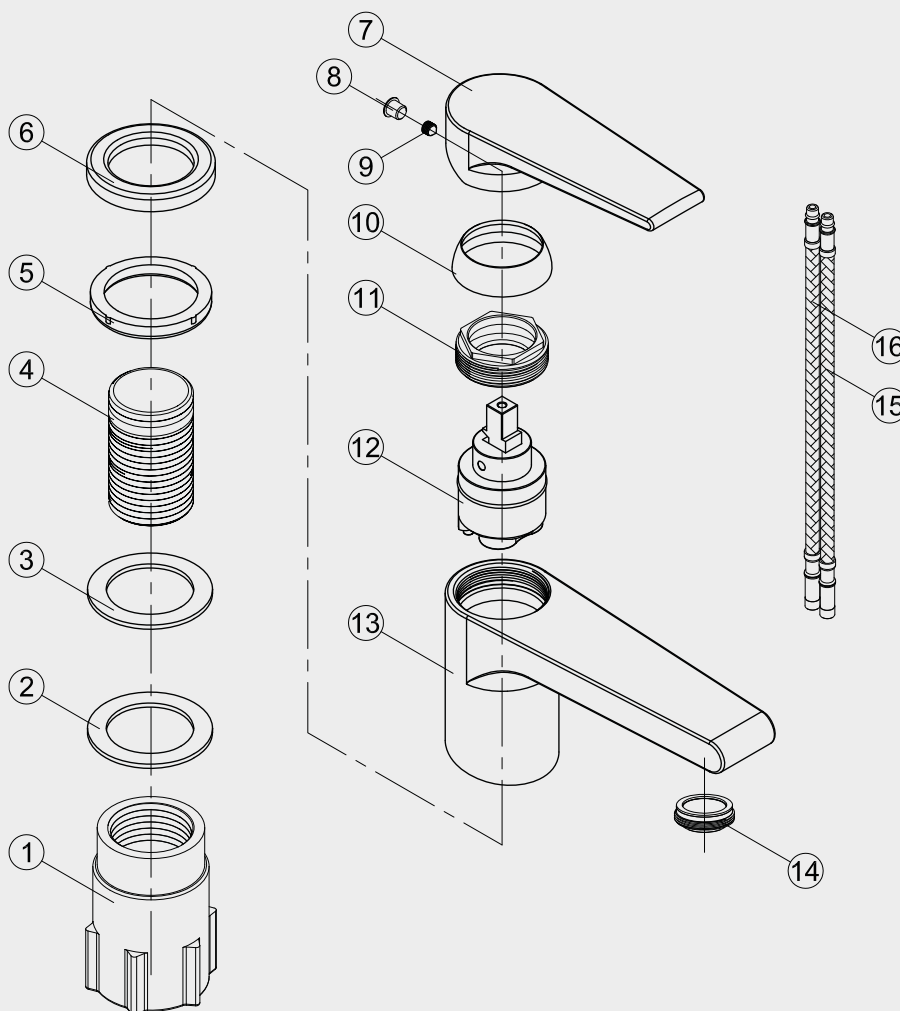

- 1 Fixing bushing
- 2 Washer
- 3 Rubber
- 4 Threaded tube
- 5 Base Rubber
- 6 Base
- 7 Handle
- 8 Decoration cover
- 9 Inner hex screw
- 10 Cover ring
- 11 Screw nut
- 12 Cartridge
- 13 Body
- 14 Aerator
- 15 Flexible hose
- 16 Flexible hose

Steel Speed Shadow

Håndvaskarmatur i rustfrit stål. Lavt og bagudskrånende design, hvilket er den seneste designtrend til blandingsbatterier.

Art nr   **RSK**

10068   8277821

Tekniske data:

Hulboring: 35 mm